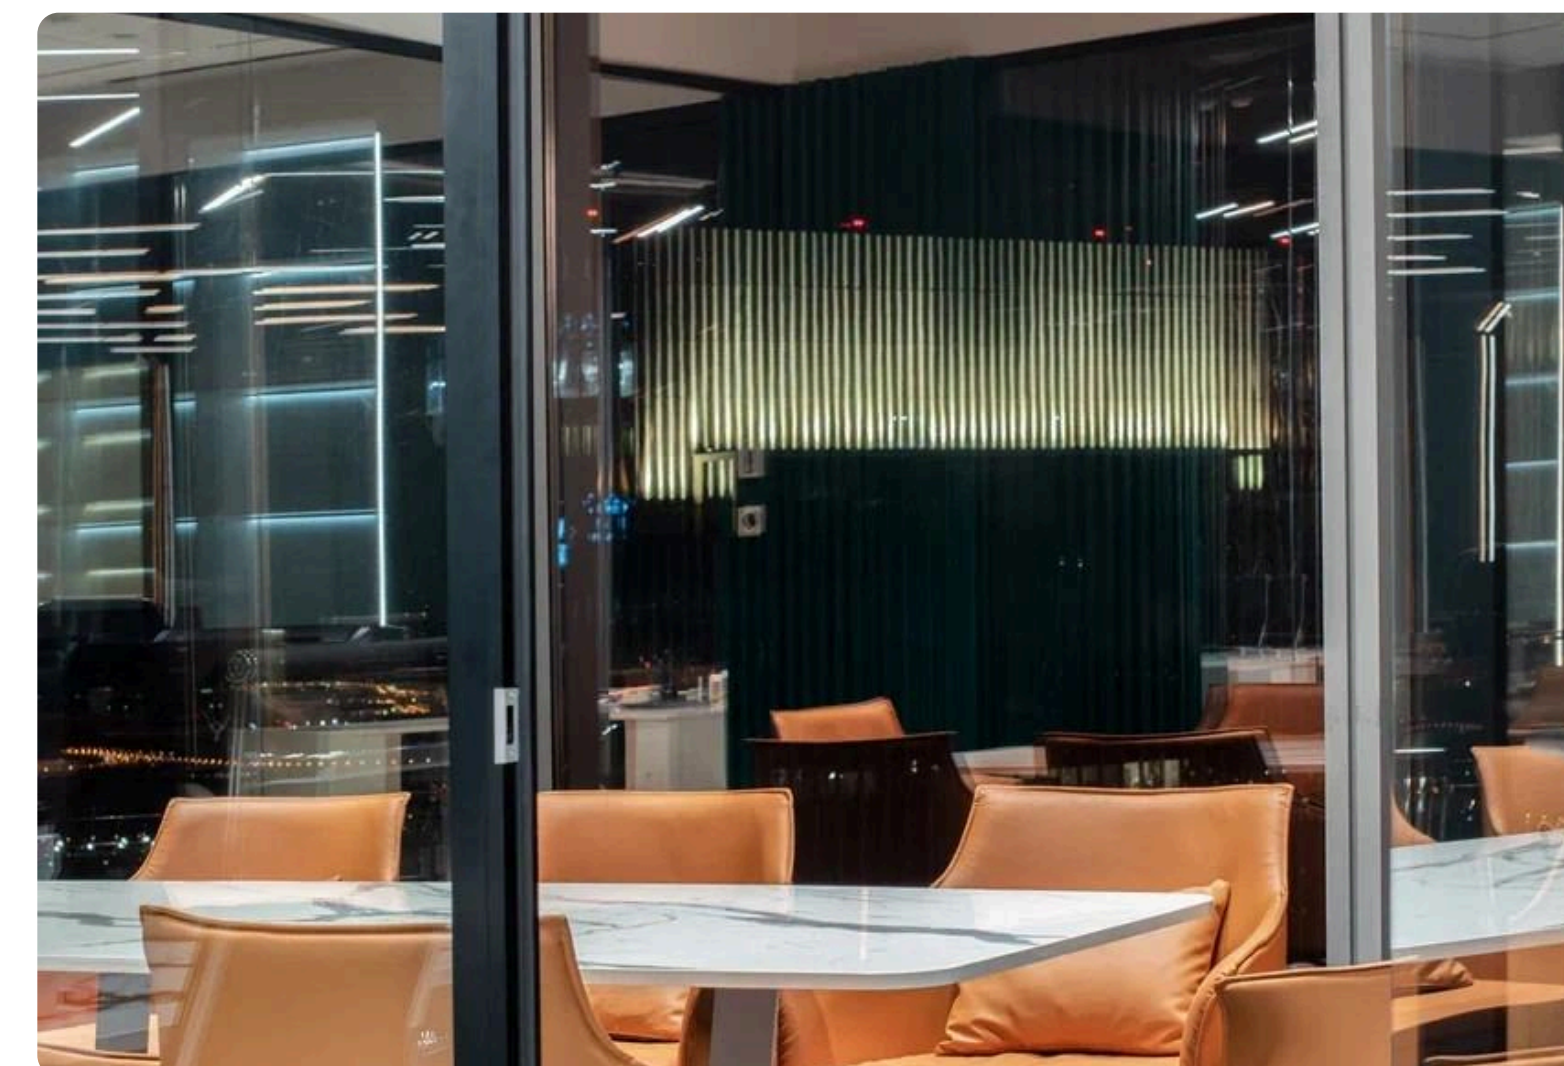

ИНТЕРЬЕР

- Панорамное остекление с видом на город из любой точки офиса
- Комбинация глянцевых и матовых поверхностей
- Мраморные текстуры в отделке
- Контраст темных потолков и светлых напольных покрытий
- Акцентное освещение и подсветка рабочих зон

МЕБЕЛЬ

- Переговорная зона: большой стол с мраморной столешницей, кожаные кресла в карамельных тонах
- Рабочие места: эргономичные кресла с высокой спинкой, столы с отделкой под мрамор
- Зона ожидания: диван изумрудного цвета из велюра, лаконичные кофейные столики на металлических ножках

✓ РЕЗУЛЬТАТ

Элегантное офисное пространство с продуманной эргономикой, отражающее статус и энергию компании. Интерьер способствует продуктивной работе и комфортному взаимодействию команды