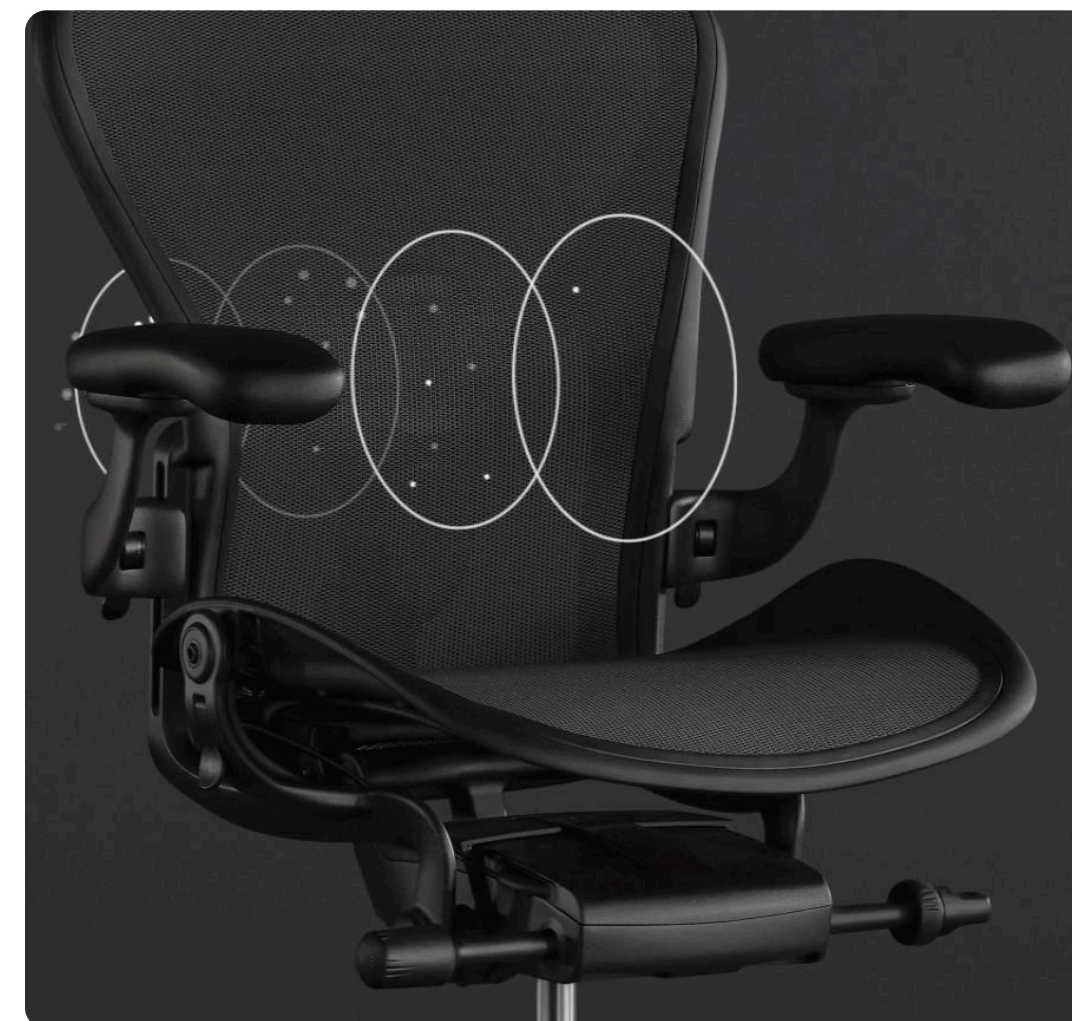

МАТЕРИАЛЫ

Кресло Aeron выполнено с литой алюминиевой рамой и основанием, которые могут быть матовыми, полированными или с порошковым покрытием. Основание из нейлона, усиленного стекловолокном. Сиденье и спинка изготовлены из эластомерной подвески 8Z Pellicle, а подлокотники оснащены накладками из полиуретановой пены — стандартными или обтянутыми кожей

Размер А малый Рост: 147 — 163 см

Размер В средний Рост: 158 — 183 см

Размер С большой Рост: 178 — 200 см

Система PostureFit SL

стабилизирует крестец и поддерживает поясницу, помогая телу сохранять естественную осанку с раскрытой грудью и слегка наклонённым вперёд тазом для полноценной поддержки позвоночника

Сетка 8Z Pellicle

Эта эластомерная подвеска имеет восемь зон с различным уровнем натяжения: более плотные по краям и более мягкие в местах контакта с телом, обеспечивая комфортное обхватывание во время работы

Механизм Harmonic 2 Tilt

Кресло Aeron поддерживает тело в естественных позах и сохраняет контакт со спинкой. Плавный механизм наклона позволяет легко менять положение — от прямой посадки до полного отклонения назад.