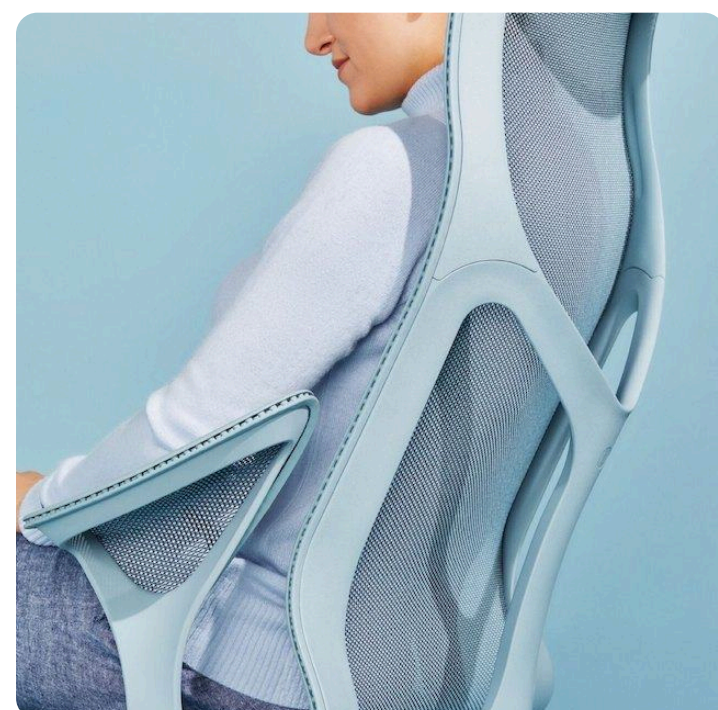

ЗАБУДЬТЕ О ГРАВИТАЦИИ

Механизм Auto-Harmonic Tilt, подвеска Intercept и гибкая рама кресла Cosm работают вместе, создавая ощущение невесомости

ОСНОВАНИЕ

Идентично
цвету кресла

3 ВАРИАНТА РУЧЕК

- 1 прямые
- 2 под наклоном
- 3 регулируемые