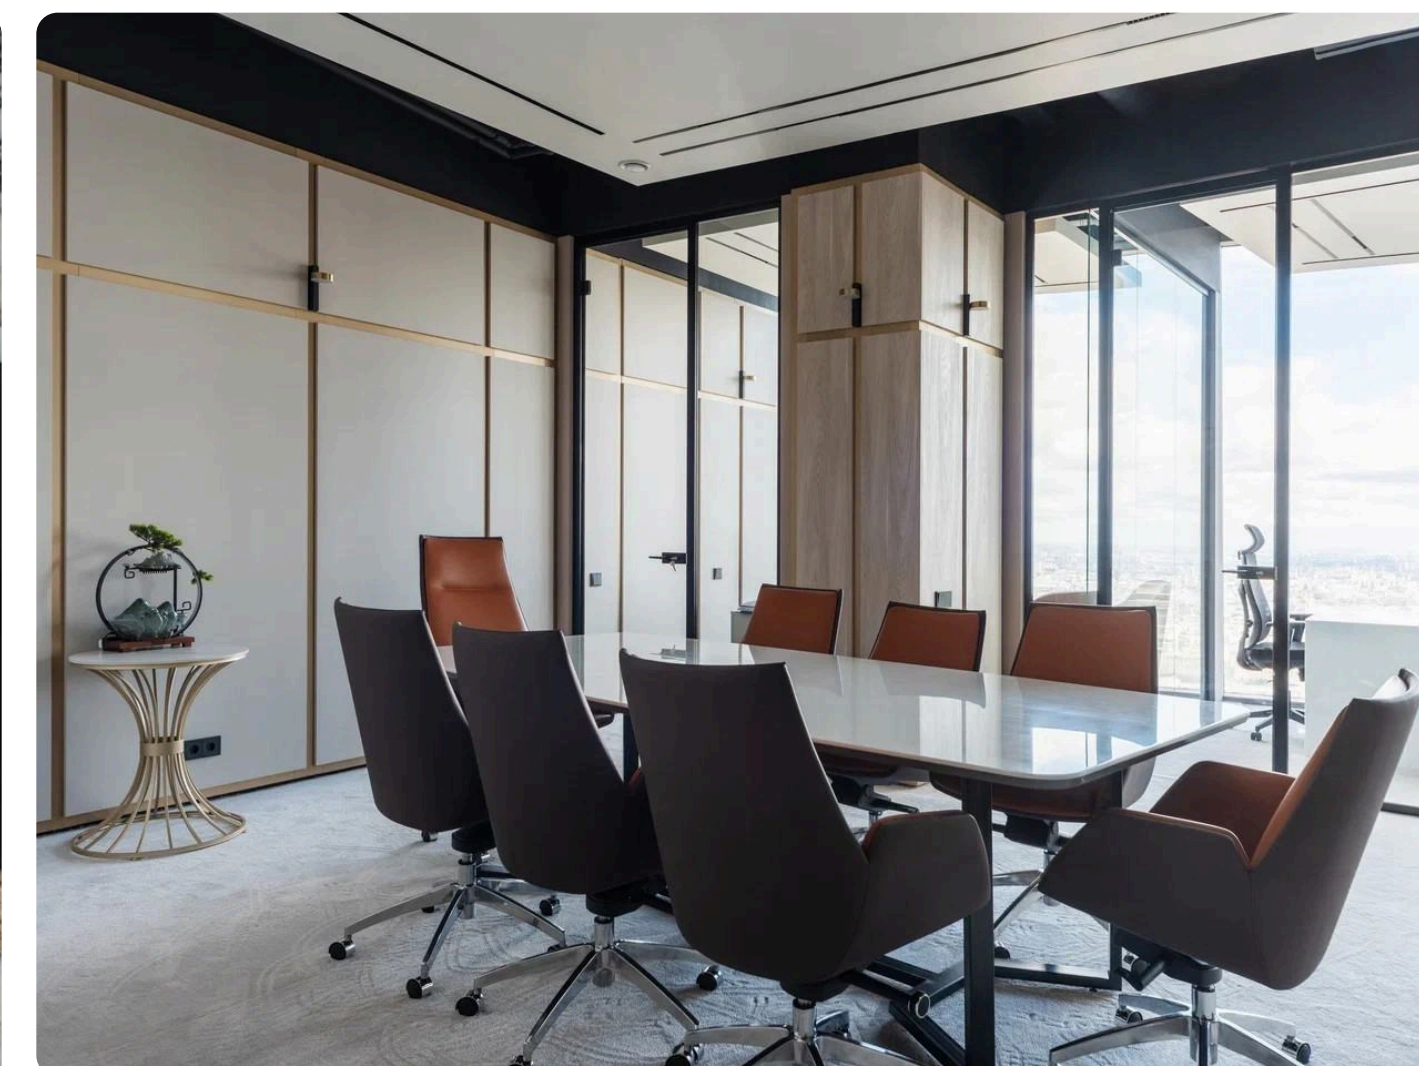

ИНТЕРЬЕР

- Панорамное остекление, открывающее вид на город
- Тёплая нейтральная палитра с акцентами карамельно-коричневого и графитового оттенков
- Зонирование с помощью стеклянных перегородок с чёрным профилем
- Подсвеченные декоративные стеллажи с мраморной отделкой и интегрированными световыми линиями
- Минималистичные потолочные решения с встроенным освещением

МЕБЕЛЬ

- Переговорная зона: овальный стол с глянцевой поверхностью и эргономичные кресла из кожи насыщенного терракотового цвета
- Барная зона: высокий стол с подсветкой и барные стулья с фирменной вышивкой
- Рабочая зона руководителя: стеклянная перегородка, обеспечивающая приватность при сохранении визуальной лёгкости пространства
- Декоративные элементы: зелёные акценты и лаконичные металлические детали

✓ РЕЗУЛЬТАТ

Функциональное и стильное пространство, объединяющее строгость деловой атмосферы с элементами уюта и премиальности. Интерьер подчёркивает статус компании, создаёт гармоничное впечатление и располагает к продуктивным встречам и партнёрским переговорам