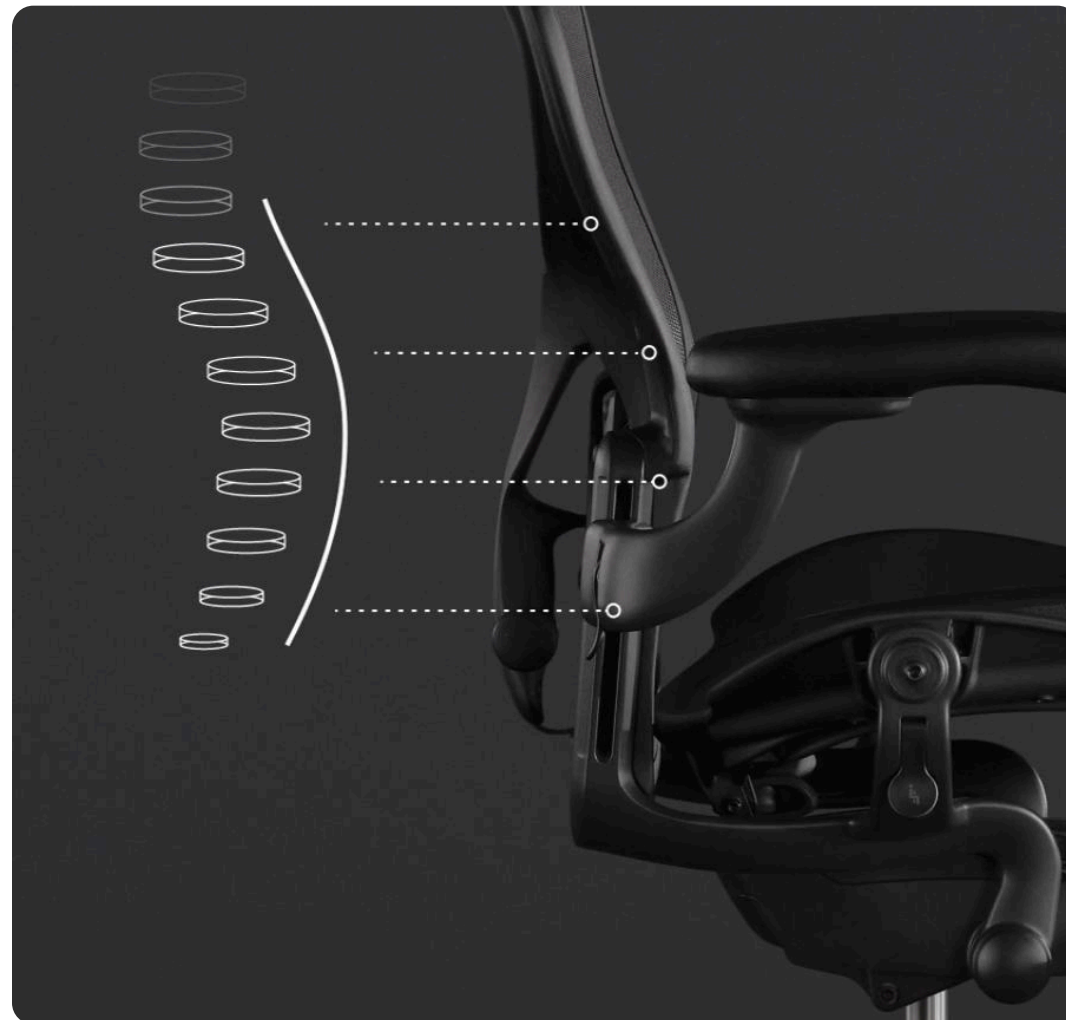

МАТЕРИАЛЫ

Кресло Aeron выполнено с литой алюминиевой рамой и основанием, которые могут быть матовыми, полированными или с порошковым покрытием. Основание из нейлона, усиленного стекловолокном. Сиденье и спинка изготовлены из эластомерной подвески 8Z Pellicle, а подлокотники оснащены накладками из полиуретановой пены — стандартными или обтянутыми кожей

Размер А малый Рост: 147 — 163 см

Размер В средний Рост: 158 — 183 см

Размер С большой Рост: 178 — 200 см

Система PostureFit SL

стабилизирует крестец и поддерживает поясницу, помогая телу сохранять естественную осанку с раскрытой грудью и слегка наклонённым вперёд тазом для полноценной поддержки позвоночника

Сетка 8Z Pellicle

Эта эластомерная подвеска имеет восемь зон с различным уровнем натяжения: более плотные по краям и более мягкие в местах контакта с телом, обеспечивая комфортное обхватывание во время работы

Механизм Harmonic 2 Tilt

Кресло Aeron поддерживает тело в естественных позах и сохраняет контакт со спинкой. Плавный механизм наклона позволяет легко менять положение — от прямой посадки до полного отклонения назад.