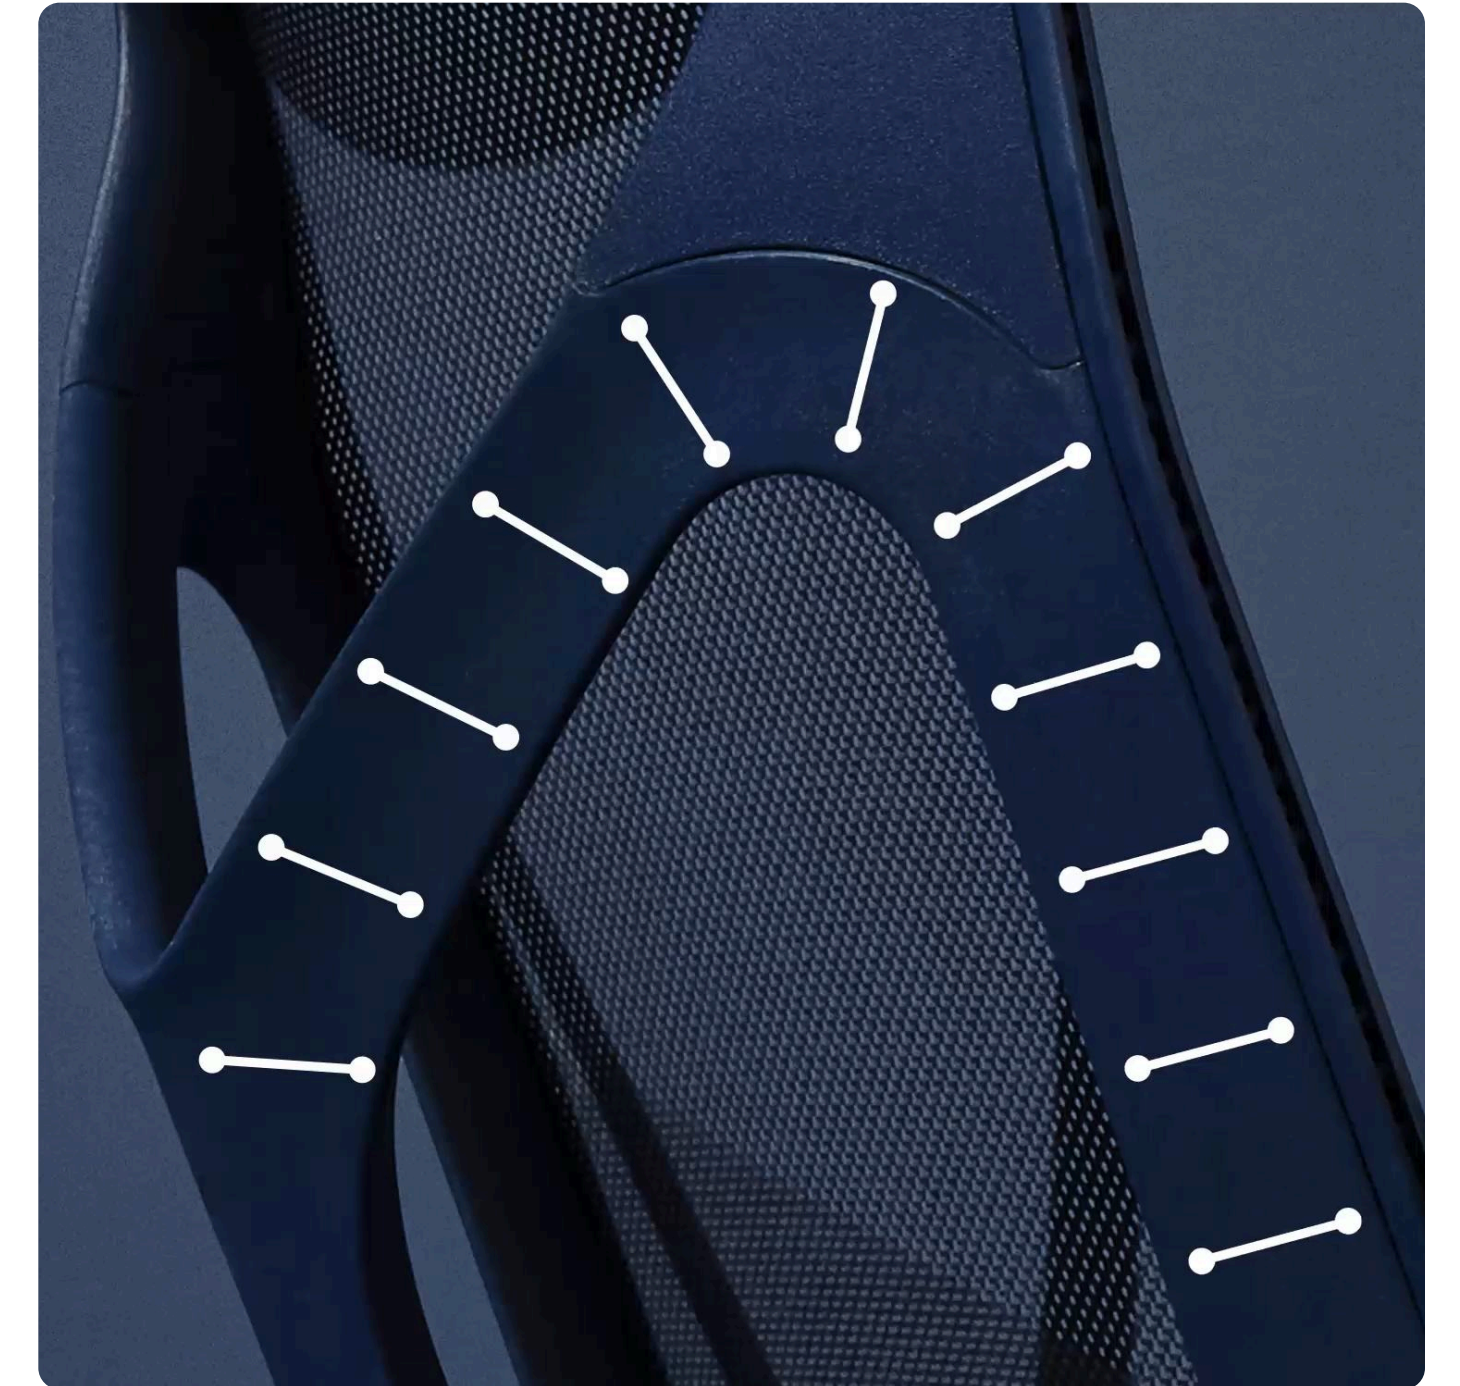

Революционное сиденье сочетает в себе Auto-Harmonic Tilt, подвеску Intercept и гибкую раму, обеспечивая поддержку и комфорт с самого момента посадки — как будто кресло создано специально для вас.

Это регулируемое кресло доступно с разными типами подлокотников, чтобы вы могли подобрать идеальный вариант. Кроме того, его можно персонализировать с помощью уникального дизайна «dipped-in-color» от верха до низа, который представлен в различных оттенках и подходит к любому рабочему пространству

ОСНОВАНИЕ

Идентично
цвету кресла

3 ВАРИАНТА РУЧЕК

- 1 прямые
- 2 под наклоном
- 3 регулируемые

Auto-Harmonic Tilt

Механизм наклона мгновенно и автоматически обеспечивает сбалансированную поддержку и свободу движения в зависимости от вашего тела и позы

Подвеска Intercept

Воздухопроницаемая и нейтральная по температуре, эта эластомерная подвеска без зазоров между сиденьем и спинкой повторяет форму тела каждого пользователя, обеспечивая динамическую поддержку позвоночника