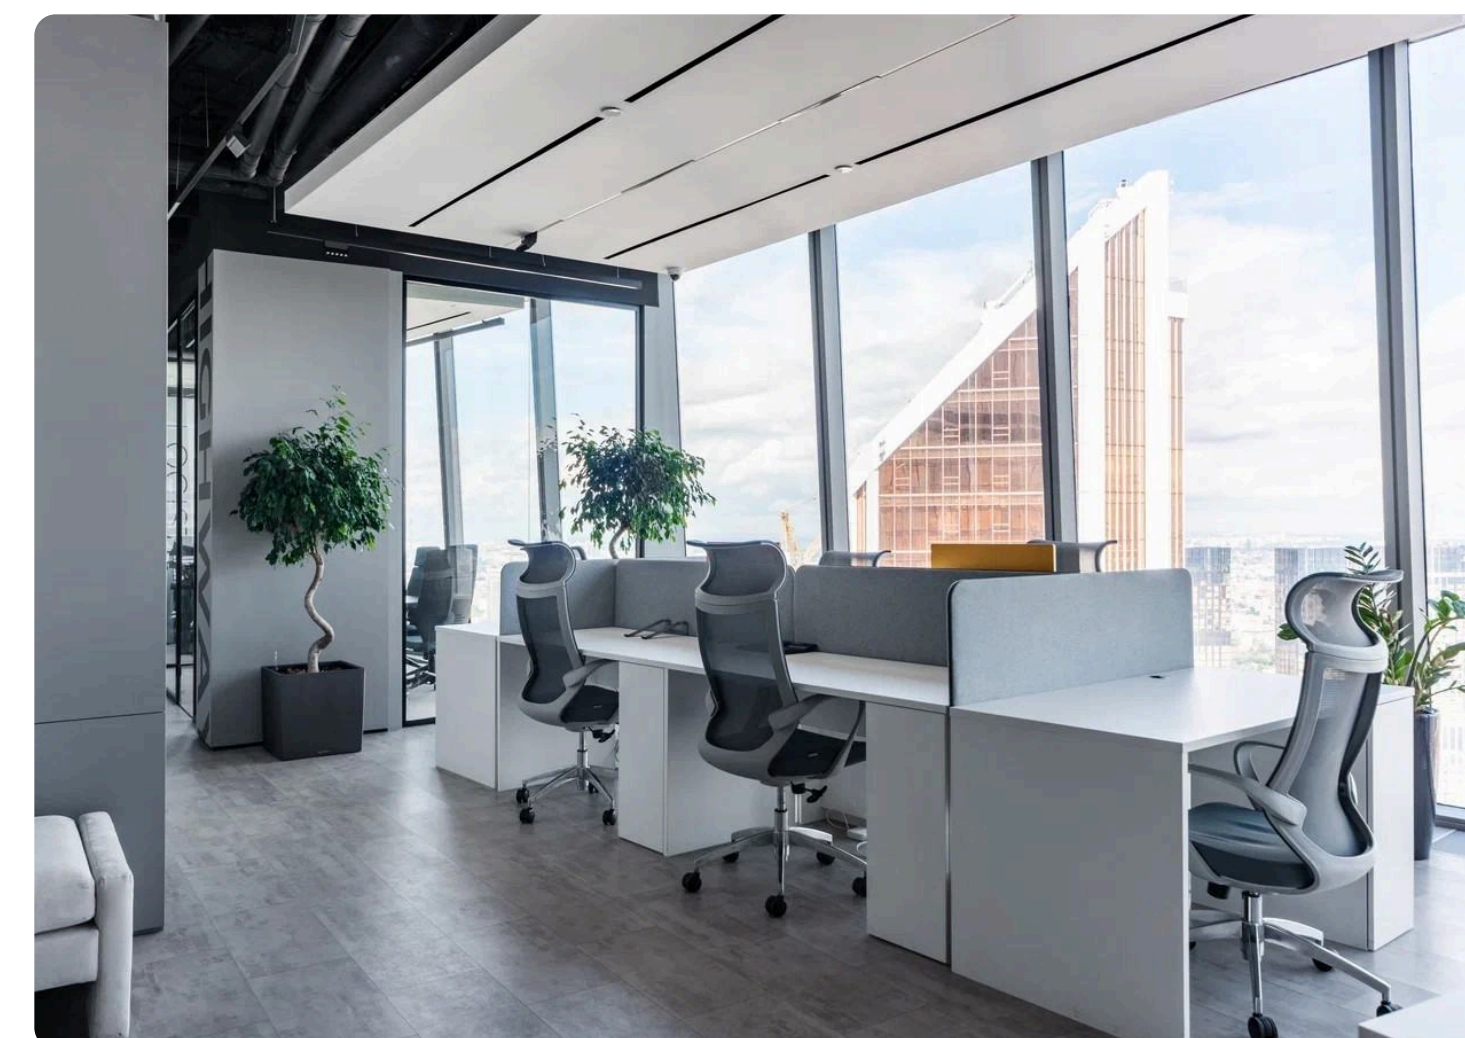

ИНТЕРЬЕР

- Панорамное остекление с видом на город
- Контраст чёрно-белой палитры с фирменными акцентами глубокого синего цвета
- Минималистичные формы и скрытые системы хранения
- Стеклянные перегородки с брендированной графикой
- Потолочные панели с интегрированным освещением для равномерного светового баланса

МЕБЕЛЬ

- Рабочая зона: эргономичные кресла с сетчатой спинкой и индивидуальными столами, обеспечивающими комфорт при длительной работе
- Переговорная: стол с матовой поверхностью и креслами насыщенного синего цвета, подчеркивающими фирменный стиль
- Зона ожидания: уютная капсульная ниша с мягким креслом и журнальным столиком
- Ресепшн: стойка с подсветкой и минималистичной отделкой, выполненной в корпоративных цветах

✓ РЕЗУЛЬТАТ

Функциональный и стильный офис, полностью соответствующий динамике логистического бизнеса. Пространство отражает принципы компании — скорость, чёткость и технологичность — и создаёт комфортные условия для работы команды и приёма партнёров