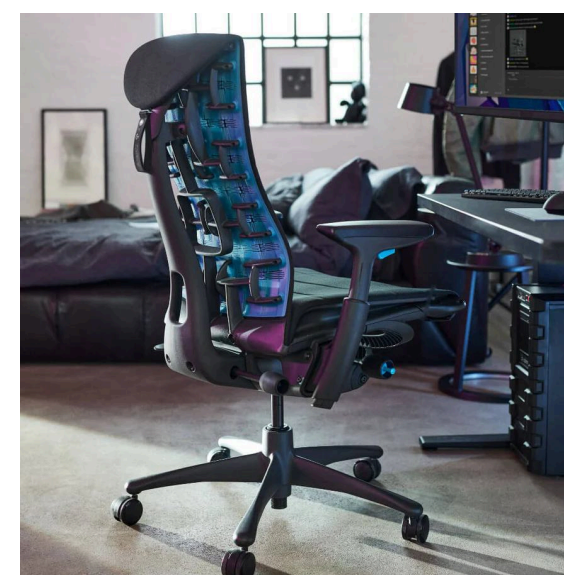

Embody Gaming X Logitech G

Разработанное с участием геймеров и экспертов, поддерживает разные позы, снижает давление и сохраняет прохладу благодаря слою пены с медным наполнением