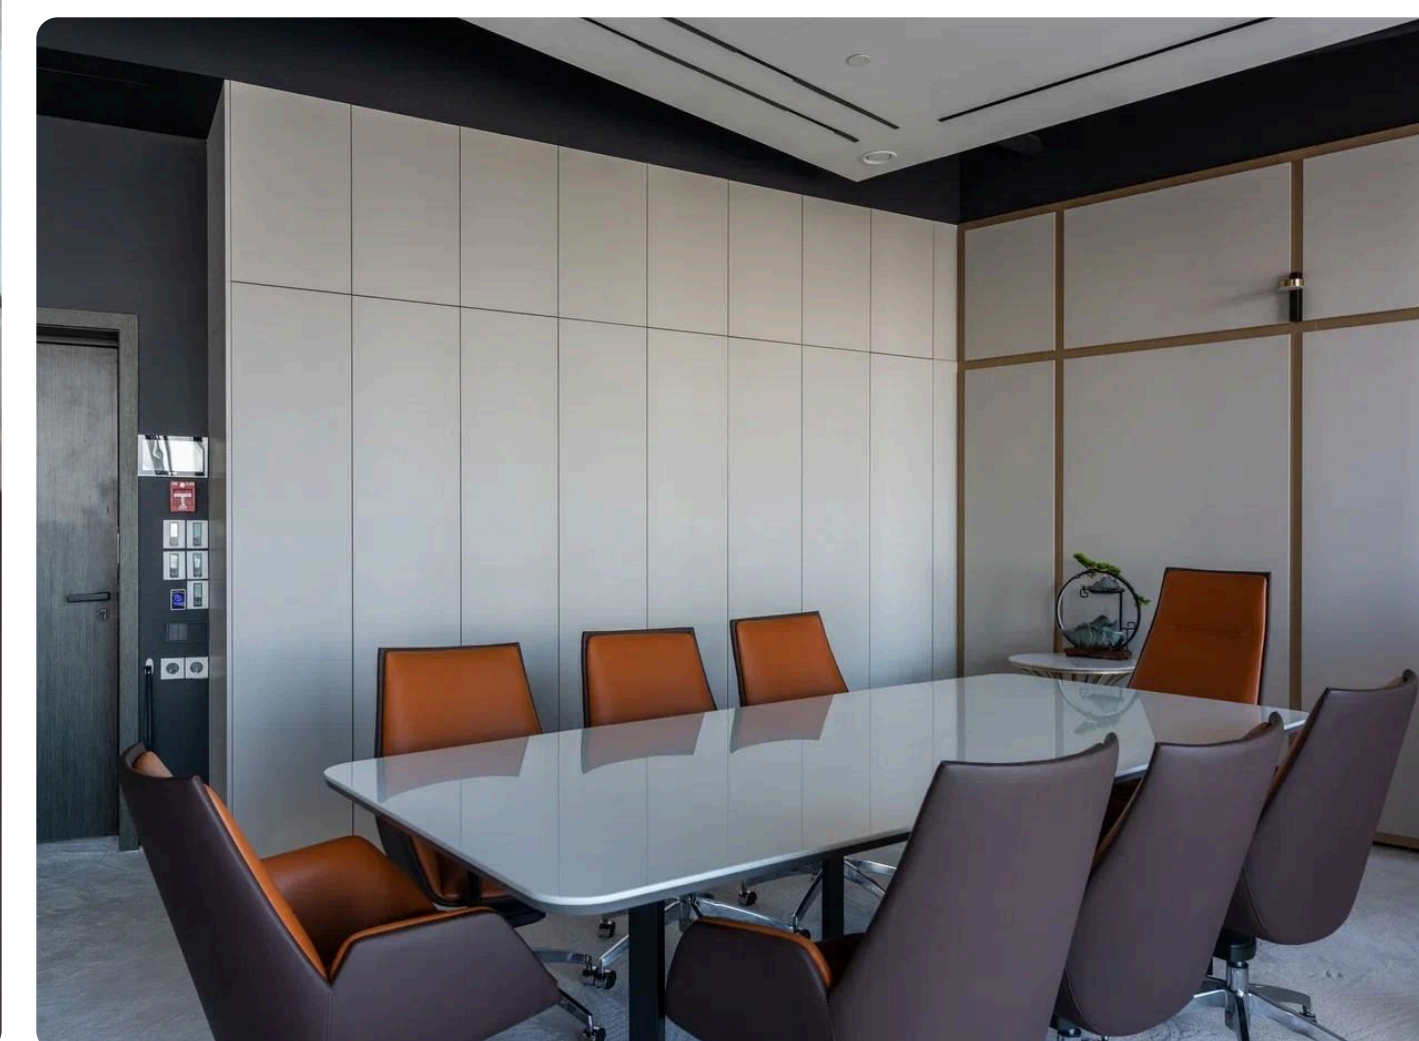

ИНТЕРЬЕР

- Панорамное остекление, открывающее вид на город
- Тёплая нейтральная палитра с акцентами карамельно-коричневого и графитового оттенков
- Зонирование с помощью стеклянных перегородок с чёрным профилем
- Подсвеченные декоративные стеллажи с мраморной отделкой и интегрированными световыми линиями
- Минималистичные потолочные решения с встроенным освещением

МЕБЕЛЬ

- Переговорная зона: овальный стол с глянцевой поверхностью и эргономичные кресла из кожи насыщенного терракотового цвета
- Барная зона: высокий стол с подсветкой и барные стулья с фирменной вышивкой
- Рабочая зона руководителя: стеклянная перегородка, обеспечивающая приватность при сохранении визуальной лёгкости пространства
- Декоративные элементы: зелёные акценты и лаконичные металлические детали

✓ РЕЗУЛЬТАТ

Функциональное и стильное пространство, объединяющее строгость деловой атмосферы с элементами уюта и премиальности. Интерьер подчёркивает статус компании, создаёт гармоничное впечатление и располагает к продуктивным встречам и партнёрским переговорам